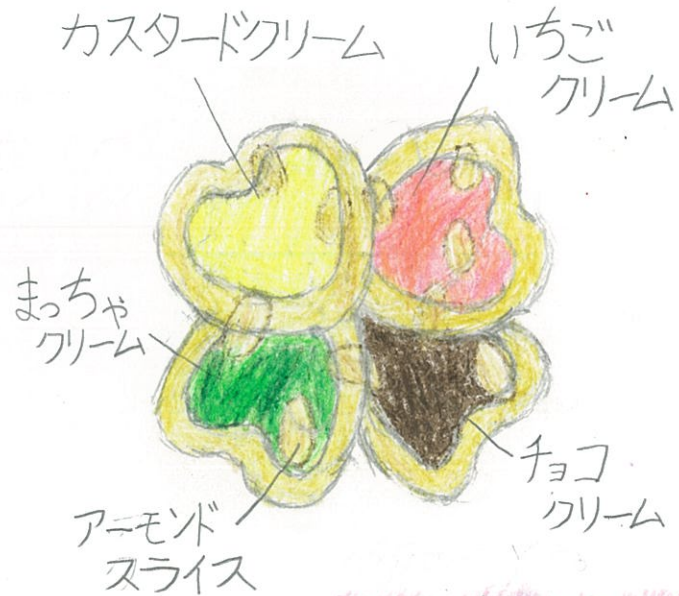

# 4色パン

ぜんたいに  
ピーナッツスライス

いちい  
クリーム

色いろな  
あじが  
楽しめます。

チョコ  
クリーム

一つづつとリ  
やさいょうに  
なっています。

まっちゃん

カスタードクリーム

# 4色パン

ほか: グラニエーとう

4しゅるいの味のちがう  
 あまいクリーム(いちごま  
 ちや、チョコ、カスタードクリーム)  
 とやわらかい食味のパン  
 がよく合います。パンの上には  
 アモンドスライスとグラニエー  
 とうがのっています。  
 おすすめの食べる時間  
 は、大人の方かしごとでっ  
 きたときなど、おいしいで  
 す。子どもはおやつにい  
 ががです。  
 ぜひおいしく仕上げた  
 下まら。